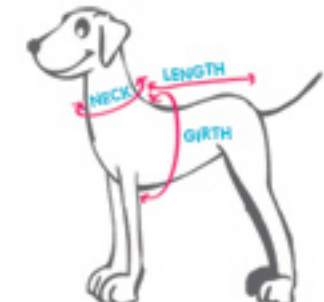

EasyBOW GENTLEMAN2

WHITE 062131WT
SIZE: S

EasyBOW GENTLEMAN3

BROWN 062132BN
SIZE: S, L

EasyBOW GENTLEMAN4

SILVER 062133SL
SIZE: S, L

EasyBOW GENTLEMAN5

RED 062134RD
SIZE: S, L

EasyBOW GENTLEMAN6

BLACK 062135BK
SIZE: S

EasyBOW NAUTICAL1

RED 062110RD
SIZE: S

EasyBOW NAUTICAL2

BLUE 062111BL
SIZE: S

EasyBOW NAUTICAL3

RED 062112RD
SIZE: S

APPAREL SIZE CHART

Size	Length		Neck		Girth	
	cm	inch	cm	inch	cm	inch
2XS	13 ~ 19	5 ~ 7 1/2	14 ~ 19	5 1/2 ~ 7 1/2	22 ~ 27	8 1/2 ~ 10 1/2
XS	19 ~ 25	7 1/2 ~ 10	19 ~ 24	7 1/2 ~ 9 1/2	27 ~ 33	10 1/2 ~ 13
S	24 ~ 31	9 1/2 ~ 12	23 ~ 28	9 ~ 11	32 ~ 41	12 1/2 ~ 16
M	29 ~ 36	11 1/2 ~ 14	26 ~ 32	10 1/2 ~ 12 1/2	39 ~ 46	15 1/2 ~ 18
L	34 ~ 42	13 1/2 ~ 16 1/2	30 ~ 36	12 ~ 14	45 ~ 52	17 1/2 ~ 20 1/2
XL	39 ~ 47	15 1/2 ~ 18 1/2	34 ~ 40	13 1/2 ~ 15 1/2	51 ~ 59	20 ~ 23
2XL	45 ~ 53	17 1/2 ~ 21	38 ~ 45	15 ~ 17 1/2	56 ~ 65	22 ~ 25 1/2
3XL	53 ~ 62	21 ~ 24 1/2	42 ~ 51	16 1/2 ~ 20	63 ~ 75	24 1/2 ~ 29 1/2
4XL	62 ~ 72	24 1/2 ~ 28 1/2	48 ~ 57	19 ~ 22 1/2	72 ~ 84	28 1/2 ~ 33